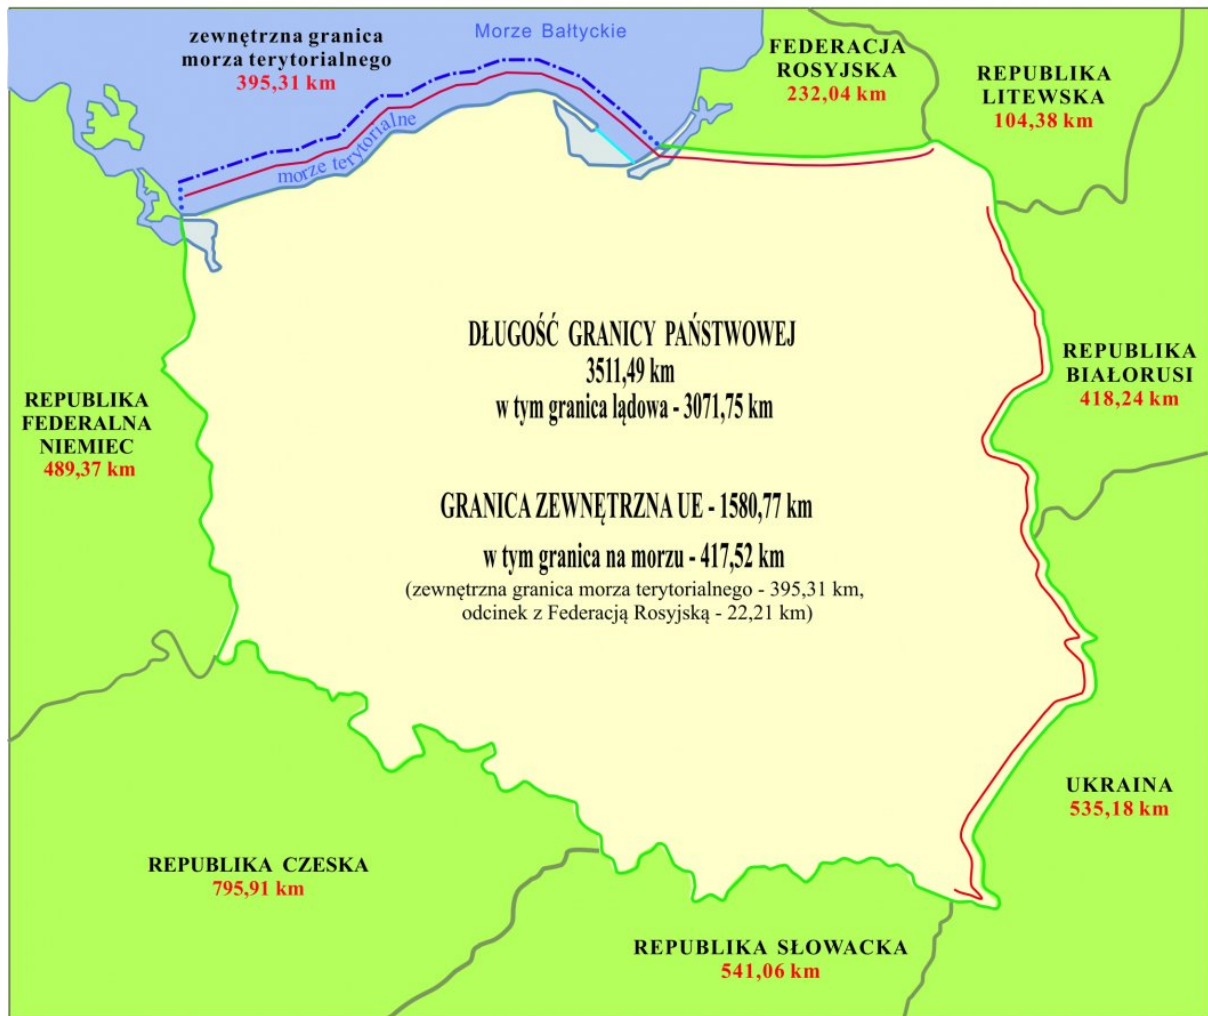

Komenda Główna Straży Granicznej

<https://www.strazgraniczna.pl/pl/granica/granice-rp/1910,Granice-RP.html>
2022-01-20, 05:54

Granice RP

Krzysztof Waściński
16.01.2021

Długość granicy państwowej: 3511,49 km.

Długości odcinków granicy z poszczególnymi państwami:

1. Długość granicy z Federacją Rosyjską: 232,04 km (w tym długość odcinka rozgraniczającego morze terytorialne Rzeczypospolitej Polskiej i Federacji Rosyjskiej: 22,21 km).
2. Długość granicy z Republiką Litewską: 104,38 km.
3. Długość granicy z Republiką Białorusi: 418,24 km.
4. Długość granicy z Ukrainą: 535,18 km.
5. Długość granicy z Republiką Słowacką: 541,06 km.
6. Długość granicy z Republiką Czeską: 795,91 km.
7. Długość granicy z Republiką Federalną Niemiec: 489,37 km (w tym długość odcinka rozgraniczającego morze terytorialne Rzeczypospolitej Polskiej i Republiki Federalnej Niemiec: 22,22 km).
8. Długość granicy morskiej: 439,74 km.

DŁUGOŚĆ GRANICY PAŃSTWOWEJ

— granica lądowa

... linia rozgraniczenia morza terytorialnego Rzeczypospolitej Polskiej z Republiką Federalną Niemiec i Federacją Rosyjską

- - - zewnętrzna granica morza terytorialnego

— linia podstawowa morza terytorialnego w Zatoce Gdańskiej

■ morskie wody wewnętrzne

— granica zewnętrzna UE