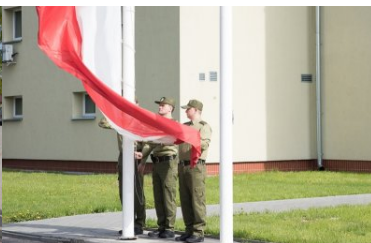

zdj. Nadwiślański OSG