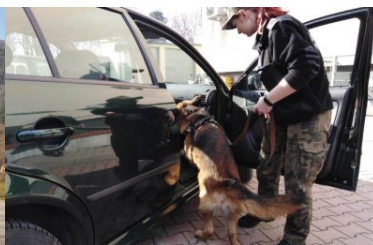

zdz. Nadodrzański Oddział SG