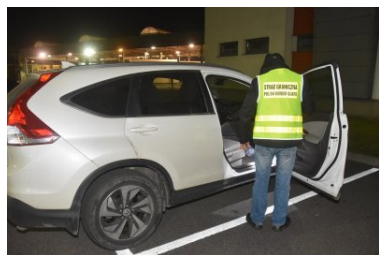

Komenda Główna Straży Granicznej

<https://www.strazgraniczna.pl/pl/aktualnosci/7137,Podjezrzana-Honda-na-drodze-do-granicy.html>
17.05.2025, 12:28

Strona znajduje się w archiwum.

Podjezrzana Honda na drodze do granicy

Maciej Pietraszczyk
15.11.2018

Funkcjonariusze SG podczas kontroli pojazdów na drodze prowadzącej do przejścia granicznego w Medyce zatrzymali samochód, pochodzący prawdopodobnie z kradzieży.

We wtorek na drodze prowadzącej z Przemyśla do granicy państwa funkcjonariusze z PSG w Medyce zatrzymali do kontroli pojazd marki Honda CRV, którym kierował 46-letni ob. Ukrainy. W samochodzie funkcjonariusze stwierdzili m.in. ingerencję w pole numerowe VIN, a także podrobione w całości tabliczki znamionowe. Dalsze czynności kontrolne pozwoliły ustalić, iż poszczególne elementy konstrukcyjne hondy wskazują inny rok produkcji niż jest wpisany w dowodzie rejestracyjnym.

Pojazd, którego wartość została oszacowana na 85 tys. zł został zabezpieczony i przekazany funkcjonariuszom Policji w Medyce.

zdj. Bieszczadzki OSG

Podjezrzana Honda na drodze do granicy