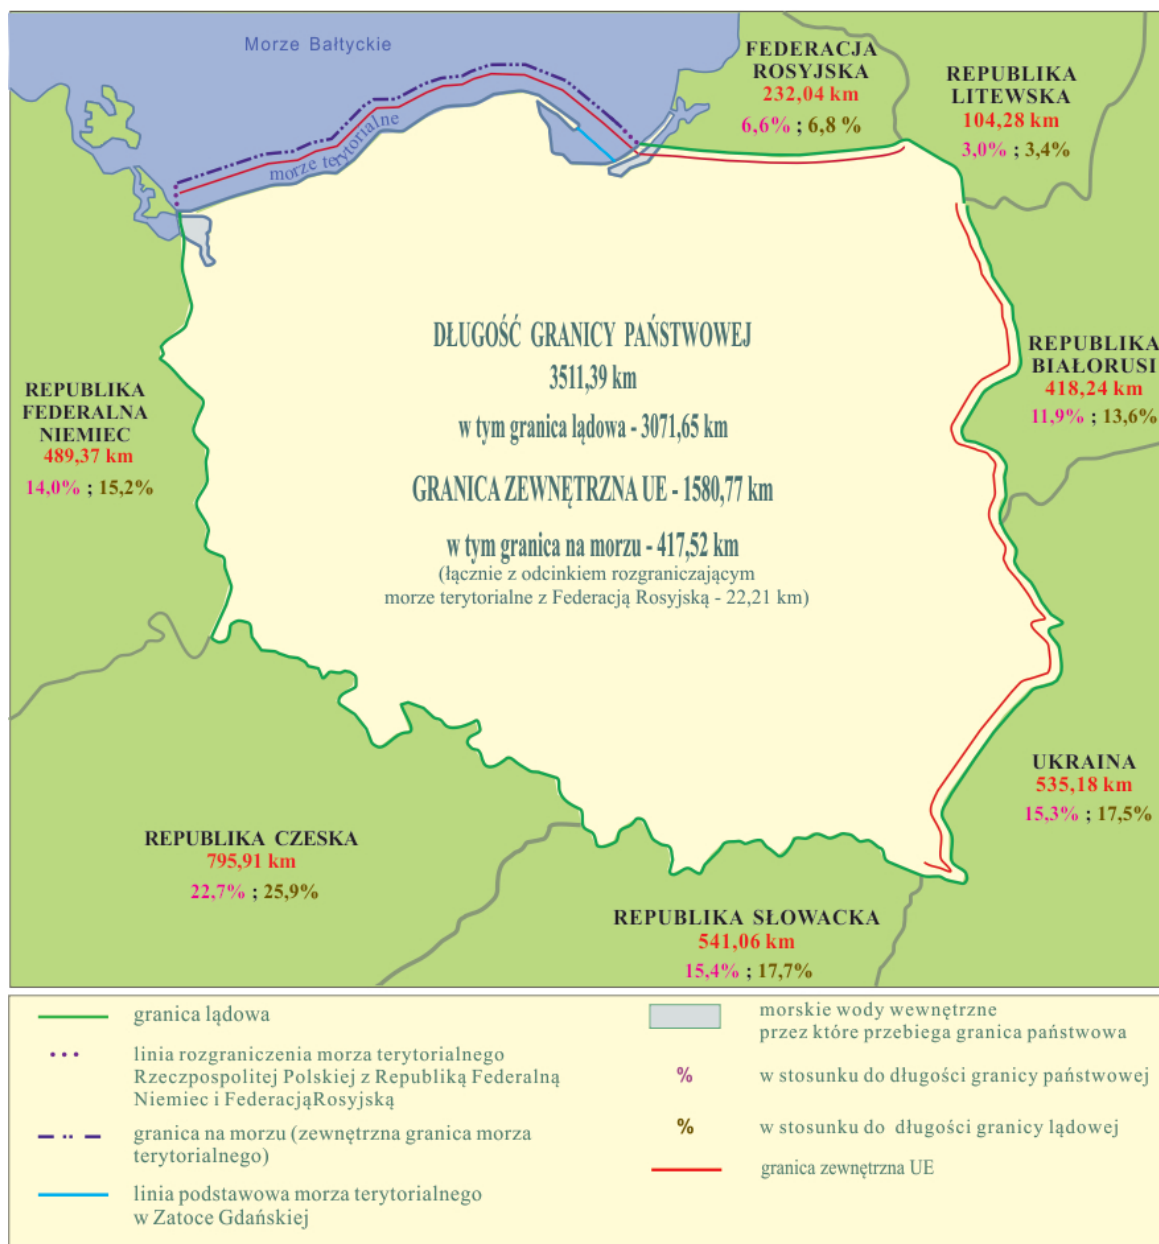

# Komenda Główna Straży Granicznej

<https://www.strazgraniczna.pl/pl/wazne-informacje/1906,Dlugosc-Granicy-Panstwowej.html>  
17.05.2025, 11:11

## Długość Granicy Państwowej

23.04.2008

### DLUGOŚĆ GRANICY PAŃSTWOWEJ

Długość granicy państwowej - 3511,39 km.<?xml:namespace prefix = o ns = "urn:schemas-microsoft-com:office:office" />

Długości odcinków granicy z poszczególnymi państwami:

1. Długość granicy z Federacją Rosyjską - 232,04 km (w tym długość odcinka rozgraniczającego morze terytorialne Rzeczypospolitej Polskiej i Federacji Rosyjskiej - 22,21 km).
  2. Długość granicy z Republiką Litewską - 104,28 km.
  3. Długość granicy z Republiką Białorusi - 418,24 km.
  4. Długość granicy z Ukrainą - 535,18 km.
  5. Długość granicy z Republiką Słowacką - 541,06 km.
  6. Długość granicy z Republiką Czeską - 795,91 km.
  7. Długość granicy z Republiką Federalną Niemiec - 489,37 km (w tym długość odcinka rozgraniczającego morze terytorialne Rzeczypospolitej Polskiej i Republiki Federalnej Niemiec - 22,22 km).
- Długość granicy morskiej - 439,74 km.